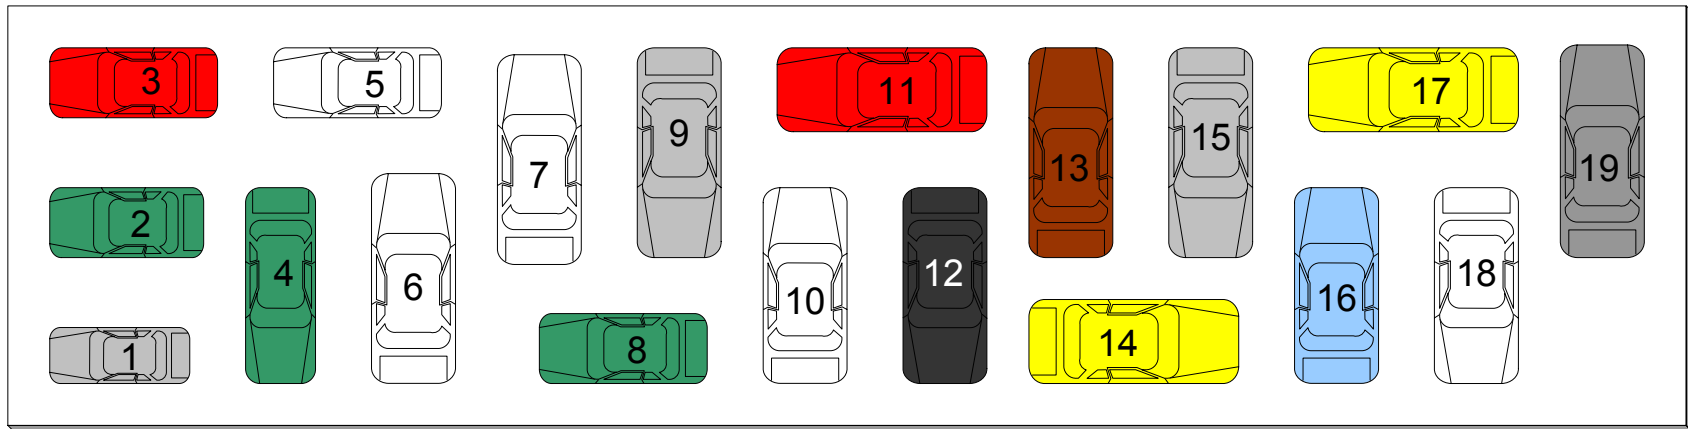

NY/NJ Lotus Enthusiast's Organization NY Auto Show Layout

Guide to Cars

- | | |
|---------------------------|-----------------------|
| 1. 1955 Mk 6 | 10. 1978 Esprit S2 |
| 2. 1959 18 Formula Junior | 11. 1991 Esprit Turbo |
| 3. 2000 Elise 190 | 12. 1987 Turbo Esprit |
| 4. 1970 Elan +2 | 13. 1988 Esprit Turbo |
| 5. 1965 Elan | 14. 2001 Esprit V8 |
| 6. 1972 Europa | 15. 1995 Esprit S4s |
| 7. 1974 Elite | 16. 1986 Turbo Esprit |
| 8. 2001 Caterham Super 7 | 17. 1999 Esprit V8 |
| 9. 2001 Esprit V8 | 18. 1979 Esprit S2 |
| | 19. 2002 Esprit V8 |